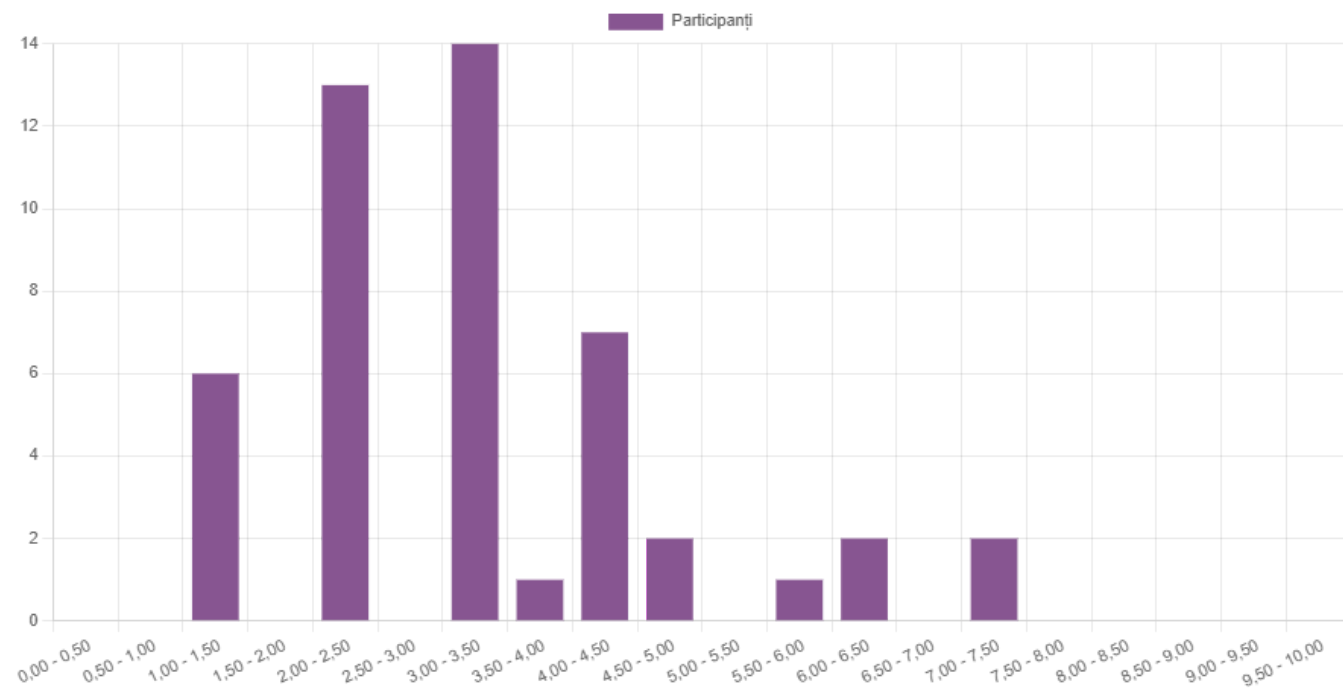

Diagramă cu bare ilustrând numărul de studenți și intervalul de note pe care le obțin

[Afișează datele graficului](#)