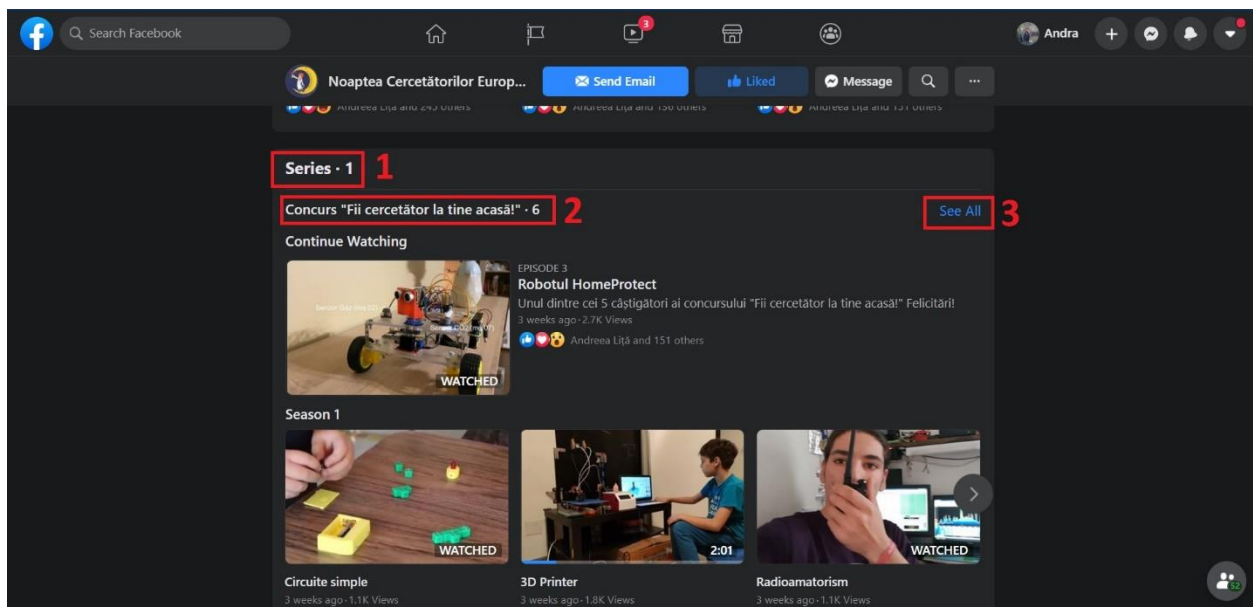

INSTRUCȚIUNI DE CĂUTARE ALE ATELIERELOR FILMATE

În ziua evenimentului, pe 27 Noiembrie, începând cu ora 17:00, vă puteți căuta atelierul / atelierelor pe pagina de Facebook [Noaptea Cercetătorilor Europeni](#) prin 2 modalități:

1. Accesați tab-ul **VIDEOS** din pagina principală, situat imediat sub numele paginii (vezi imaginea de mai jos)

Dați scroll în jos, iar după secțiunile MOST POPULAR și LATEST VIDEOS găsiți secțiunea **SERIES**, acolo unde vor fi postate atelierelor pe serii, în funcție de entitatea care le-a filmat (vezi imaginea de mai jos – nr 1). Acolo găsiți numele seriilor (ex: Universitatea X, Muzeul Y), iar dacă apăsați pe numele seriei (vezi imaginea de mai jos – nr 2) sau pe butonul SEE ALL (vezi imaginea de mai jos – nr 3) veți vedea lista tuturor filmărilor din seria respectivă.

2. A doua variantă presupune căutarea filmărilor cu scroll pe timeline-ul paginii (fereastra principală a paginii), acolo unde veți găsi toate atelierile din țară, unul după altul, într-o ordine aleatorie (întrucât toate atelierile vor deveni vizibile în același timp, la ora 17:00, nu putem controla ordinea în care Facebook-ul le va posta).